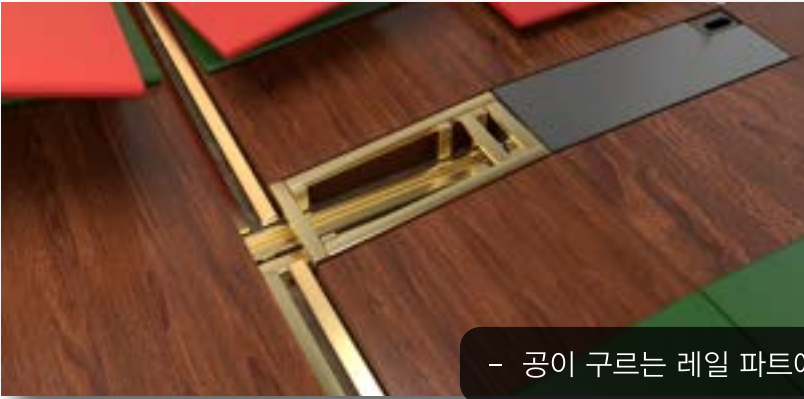

1개의 룸 당 8평 소요 기준

평 당 **1,250,000 ₩**

(1개 룸 총 10,000,000 원)

스크린 골프 룸은 1개의 룸 당 약 11평이 소요됩니다.
자세한 내역은 계약 전 상세 견적서를 참고바랍니다.

친환경 스크린 핵심 기술 및 주요 기능

- 공이 구르는 레일 파트에 공간을 추가하여 (파크)골프공에 먼지가 쌓이지 않도록 함

TECHNICAL INFO

- 먼지 제거화 레일 모듈 -