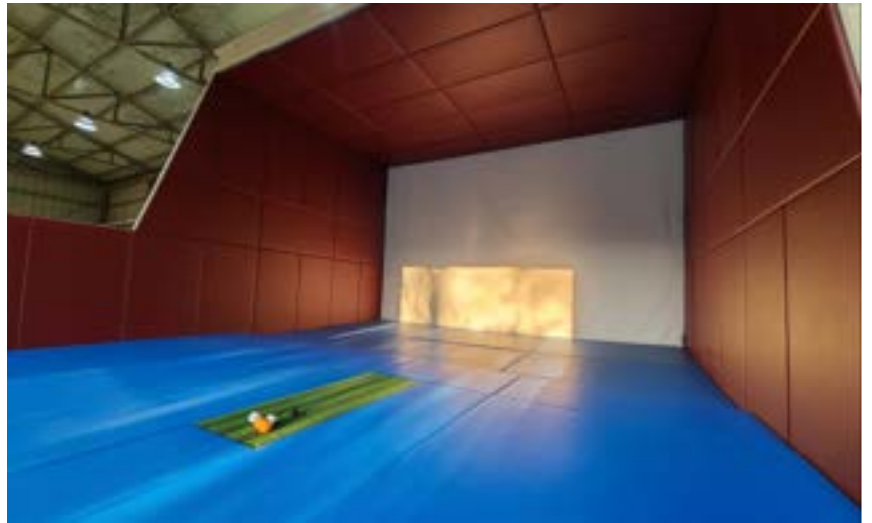

REALITY

- 기존 스크린 (파크)골프 룸
  타석부가 우측에 위치 (필드와 괴리감)
- BK친환경 스크린 (파크)골프 룸
  타석부가 중앙에 위치 (필드와 동일한 각)

타석의 중앙 위치